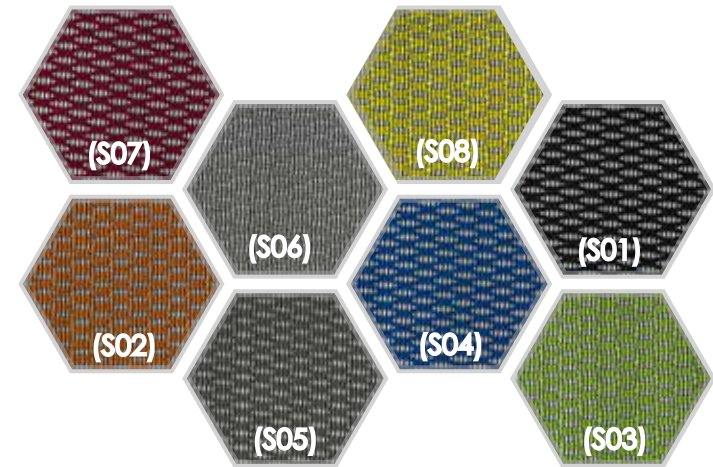

MESH

COLLECTION (F03)

S07 - MAROON / **S06** - LIGHT GREY / **S08** - YELLOW / **S01** - BLACK
S02 - ORANGE / **S05** - DARK GREY / **S04** - DARK BLUE / **S03** - GREEN