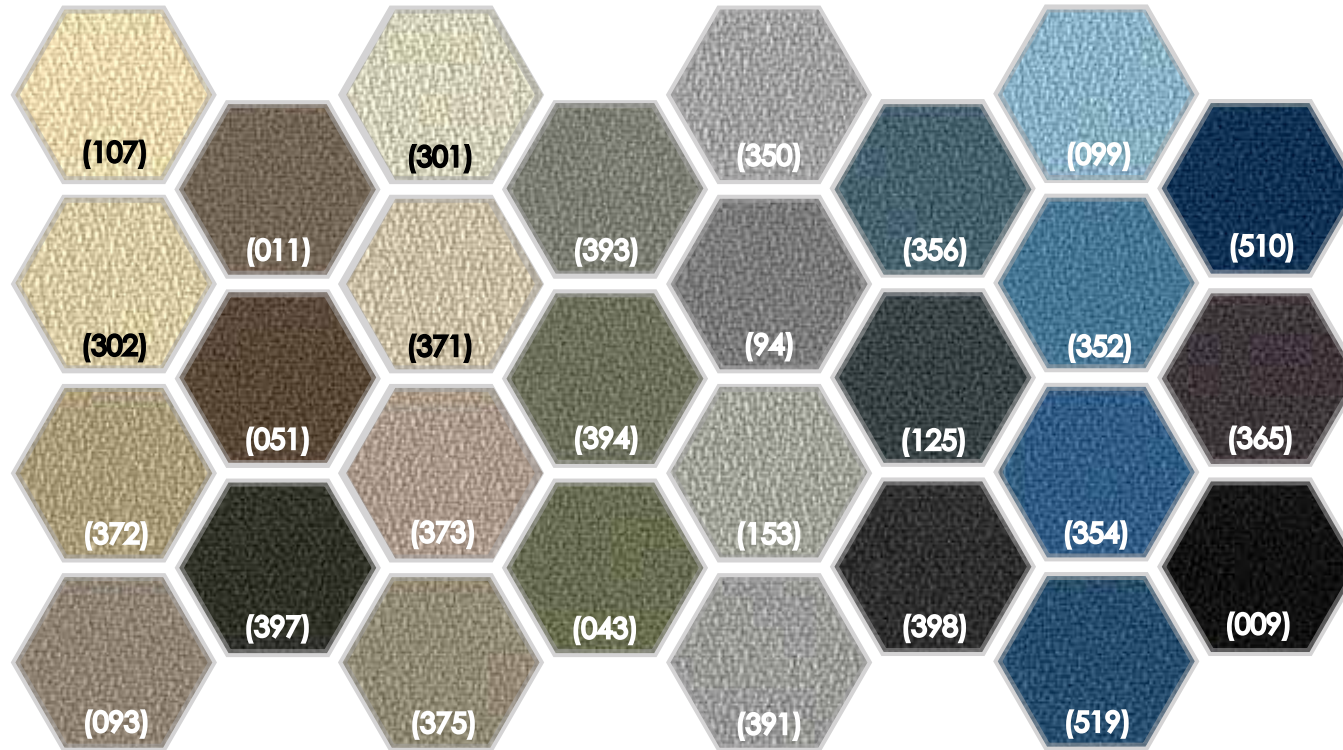

107 - OYSTER / **302** - BARLEY / **372** - CREAM / **093** - ARUBA / **011** - PLATINUM / **051** - JAVA / **397** - NIGHT GOLD /
301 - PEARL / **371** - SEASHELL / **373** - BISQUE / **375** - WHEAT / **393** - GREY / **394** - PEWTER / **043** - EUCALYPTUS /
350 - SEASPRAY / **94** - SLIP / **153** - LATTE / **391** - SILVER / **356** - ATLANTIS / **125** - RAVEN / **398** - BLACK PEARL /
099 - ARECIBO / **352** - WEDGEWOOD / **354** - SAPHIRE / **519** - OCEANIC / **510** - NAVY / **365** - PURPLE / **009** - HAWANA

AURORA

COLLECTION

801 - WHITE / **802** - ORANGE / **803** - MAIZE / **805** - OASIS / **806** - TAUPE / **807** - OLIVE /
808 - PINK / **809** - YELLOW / **810** - NIGHT SKY / **811** - GREEN / **812** - RED / **813** - CAMEL /
815 - MOCHA / **816** - LAGOON / **817** - VELVET / **818** - SAND / **819** - BURNT UMBER /
820 - BLUE / **821**- RUBY / **822** - OAK / **823** - BLACK / **825** - COSTA

*The colours in all photographs featured in this catalog may vary from the actual finish due to lighting and limitation of the production process

PU LEATHER

COLLECTION (PU)

11 - WHITE / 10 - CREAM / 01 - CREAM YELLOW / 19 - LIGHT BROWN / 17 - LIGHT ORANGE /
 15 - YELLOW / 14 - SAND STONE / 02 - CAMEL / 07 - ORANGE / 18 - LIGHT GREEN /
 04 - SILVER / 13 - SHADOW / 12 - CHILI RED / 16 - GREEN / 05 - GREY /
 03 - CHOCOLATE / 08 - MAROON / 20 - LAKE BLUE / 06 - COFFEE / 09 - BLACK